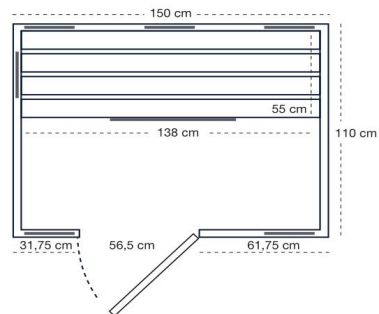

Garantie

Cabine, panneau digital, vapo
Éléments chauffants

2 ans
25 ans

Contact:

Medestetic & Partner GmbH
Im Geerig 12
5507 Mellingen

Téléphone 056 491 49 66
Téléfax 056 491 49 67

Mail:
Web:

info@cabines-infrarouges.ch
www.cabines-infrarouges.ch