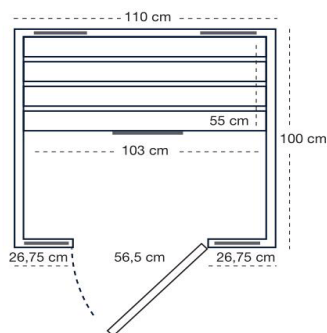

Garantie

Cabine, panneau digital, vapo	2 ans
Éléments chauffants	25 ans

Contact:

Medestetic & Partner GmbH
Im Geerig 12
5507 Mellingen

Téléphone 056 491 49 66
Téléfax 056 491 49 67

Mail: info@cabines-infrarouges.ch
Web: www.cabines-infrarouges.ch